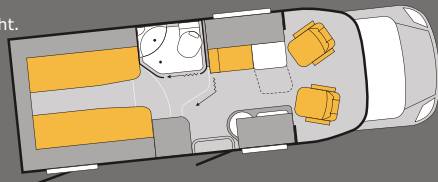

Zwischen der Kompaktheit eines Vans und dem Komfort eines teilintegrierten Reisemobils. Einmalig – der Van Ti „White Edition“.

Begeisterndes Reisemobil-Vergnügen zu besonderen Konditionen.

VAN TI 600 ME

Solange der Vorrat reicht.

Grundpreis 44.390,- €

Grundausrüstung

Gesamtlänge	668 cm	Anhängelast	1.800 kg
Breite (außen/innen)	219/204 cm	Radstand	380 cm
Höhe (außen/innen)	272/196 cm	Reifengröße	215 / 70 R 15 CP
Masse des leeren Fahrzeugs*	2.650 / 2.700 kg	Felgengröße	6J x 15
Masse im fahrbereiten Zustand*	2.923 / 2.973 kg	Zulässige Personenzahl im Fahrbetrieb	4
Zulässige Gesamtmasse*	3.500 kg	Schlafplätze	2
Maximale Zulademöglichkeit*	850 / 800 kg		

Veregge & Welz - Sonderausstattung

FIAT LIGHT 2,3 l 130 Multijet	1.840,- €	Radzierblenden silber	190,- €
Airbag Beifahrer	299,- €	Glasdach	1.226,- €
ASR	179,- €	Garagentür links	311,- €
Tempomat - Cruise Control	259,- €	Isolierhaube Abwassertank - beheizbar	222,- €
Klimaanlage Fahrerhaus manuel	1.299,- €	Gas-Kocher 3-flamm statt 2-flamm	93,- €
Außenspiegel elektrisch verstell- und beheizbar	229,- €	Kühlschrank 97 l statt 75 l	306,- €
Fahrerhaussitze drehbar	356,- €	Mini-Heki	136,- €
Front-/Seitenscheibenisolierung (Faltsystem Fahrerhaus Remis)	570,- €	Radiovorbereitung	279,- €
Schonbezug Fahrer u. Beifahrersitz	199,- €	Radio CD/MP3 (Radio KENWOOD KDC-W 4044 UA)	390,- €
Insektenschutztür Reisemobil	328,- €	SAT-Anlage Digital Caro	1.995,- €
Stoßfänger Teillackierung in weiss	315,- €	Flach-TV 17"	734,- €
FACE Optik / Dunkle Fenster	990,- €	Halterung für Flachfernsehgerät TFT-LCD	302,- €
		Markise 300 x 250 cm Omnistor	665,- €
Summe	58.102,- €		