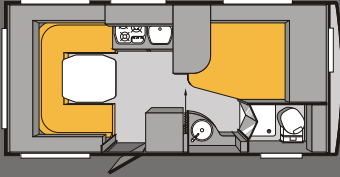

SPORT 450 FU

Solange der Vorrat reicht.

Kompakter Wohn- und Schlafkomfort für bis zu 4 Personen mit umbaubarer Rundsitzgruppe.

Grundpreis 13.780,- €

Veregge & Welz
Sonderausstattung

Spurstabilisator AKS	332,- €
Frischwassertank 45 l	199,- €
Außenstauklappe abschließbar	202,- €
Heki II	621,- €
Truma Therme	270,- €
Insektenschutztür	116,- €
Stabilformstützen	115,- €
Gassteckdose	187,- €
Federkernmatratze	273,- €
Glattblech	1.395,- €
Südwind Leuchenträger	504,- €
Klimaanlage Saphir compact	1.889,- €
Auflastung 1.500 kg	444,- €
Vorzelt BRAND "Panama"	1.169,- €

Summe ~~21.496,- €~~

Sie sparen
7.506,- €

Jubipreis
13.990,- €*