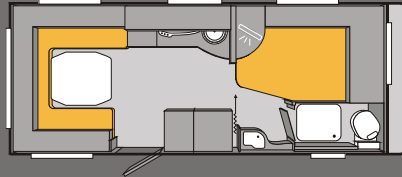

SPORT 500 FU

Solange der Vorrat reicht.

Individueller Spielraum mit wandelbarer Rundsitzgruppe im Heck.

Grundpreis 14.320,- €

Veregge & Welz
Sonderausstattung

Spurstabilisator AKS	332,- €
Frischwassertank 45 l	199,- €
Außenstauklappe abschließbar	202,- €
Heki II	621,- €
Truma Therme	270,- €
Insektenschutztür	116,- €
Stabilformstützen	115,- €
Gassteckdose	187,- €
Federkernmatratze	273,- €
Glattblech	1.395,- €
Südwind Leuchenträger	504,- €
Klimaanlage Saphir compact	1.889,- €
Auflastung 1.700 kg	444,- €
Vorzelt BRAND "Panama"	1.219,- €

Summe ~~22.086,- €~~

Sie sparen
7.596,- €

Jubipreis
14.490,- €*