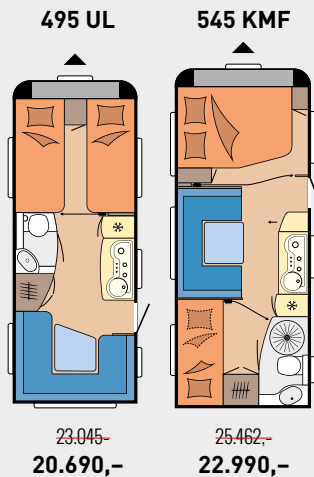

* Sparvorteil gegenüber Einzelbezug bei vergleichbarem Serienmodell. | Alle Preise in Euro und inkl. 19% MwSt. Inkl. Fracht zum Händler, Gasprüfung, Fzg.-Brief und TÜV-Abnahme. Solange der Vorrat reicht. Änderungen, Irrtümer und ABERKAUF vorbehalten. Abbildungen sind beispielhaft.