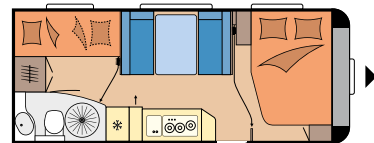

## DE LUXE IC-LINE

495 UL

545 KMF

HOBBY DE LUXE IC-LINE	495 UL	545 KMF
<b>Listenpreis Basismodell</b>	<b>24.520,-</b>	<b>28.310,-</b>
Sonderbeklebung IC-LINE	199,-	199,-
Auflastung auf 1.800 kg/2.000 kg inkl. Leichtmetallfelgen schwarz	500,-	1.261,-
Vorzeltaußensteckdose, inkl. 230-V-Ausgang, SAT-/TV-Anschluss	164,-	164,-
TV-Gelenkhalter inkl. benötigter Anschlüsse, ohne Videokabel	300,-	300,-
USB-Doppelladesteckdose (545 KMF auch Kinderbettleuchten inkl. USB-Ladesteckdose)	67,-	113,-
12-V-Autarkpaket (inkl. Laderegler mit Booster, Batterie, Batteriesensor und -kasten)	813,-	813,-
Rangierhilfe Reich easydriver pro 2.0 (Version Hobby)	2.399,-	2.399,-
Deichselfahrradträger THULE, für 2 Fahrräder (Nutzlast max. 60 kg)	365,-	365,-
Einsäulenhubtisch mit Einhandbedienung	228,-	Serie
Stabilisierungssystem KNOTT ETS Plus	975,-	975,-
Bettverbreiterung für Einzelbetten inkl. Polster	435,-	-
<b>Summe IC-LINE Mehrwertausstattung</b>	<b>6.445,-</b>	<b>6.589,-</b>
Fracht und Brief (bundesweit gleich)	1.274,-	1.274,-
<b>Listenpreis bei Einzelbezug (inkl. IC-LINE Mehrwertausstattung)</b>	<b>32.239,-</b>	<b>36.173,-</b>
<b>Sonderpreis HOBBY DE LUXE IC-LINE</b>	<b>30.490,-</b>	<b>34.190,-</b>
<b>Sie sparen*</b>	<b>1.749,-</b>	<b>1.983,-</b>