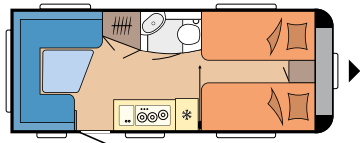

## DE LUXE IC-LINE

495 UL

545 KMF

HOBBY DE LUXE IC-LINE	495 UL	545 KMF
<b>Listenpreis Basismodell</b>	<b>24.520,-</b>	<b>28.310,-</b>
Sonderbeklebung IC-LINE	199,-	199,-
Auflastung auf 1.800 kg/2.000 kg inkl. Leichtmetallfelgen schwarz	500,-	1.261,-
Vorzeltaußensteckdose, inkl. 230-V-Ausgang, SAT-/TV-Anschluss	164,-	164,-
TV-Gelenkhalter inkl. benötigter Anschlüsse, ohne Videokabel	300,-	300,-
USB-Doppelladesteckdose (545 KMF auch Kinderbettleuchten inkl. USB-Ladesteckdose)	67,-	113,-
12-V-Autarkpaket (inkl. Laderegler mit Booster, Batterie, Batteriesensor und -kasten)	813,-	813,-
Rangierhilfe Reich easydriver pro 2.0 (Version Hobby)	2.399,-	2.399,-
Deichselfahrradträger THULE, für 2 Fahrräder (Nutzlast max. 60 kg)	365,-	365,-
Einsäulenhubtisch mit Einhandbedienung	228,-	Serie
Stabilisierungssystem KNOTT ETS Plus	975,-	975,-
Bettverbreiterung für Einzelbetten inkl. Polster	435,-	-
<b>Summe IC-LINE Mehrwertausstattung</b>	<b>6.445,-</b>	<b>6.589,-</b>
Fracht und Brief (bundesweit gleich)	1.274,-	1.274,-
<b>Listenpreis bei Einzelbezug (inkl. IC-LINE Mehrwertausstattung)</b>	<b>32.239,-</b>	<b>36.173,-</b>
<b>Sonderpreis HOBBY DE LUXE IC-LINE</b>	<b>30.490,-</b>	<b>34.190,-</b>
<b>Sie sparen*</b>	<b>1.749,-</b>	<b>1.983,-</b>